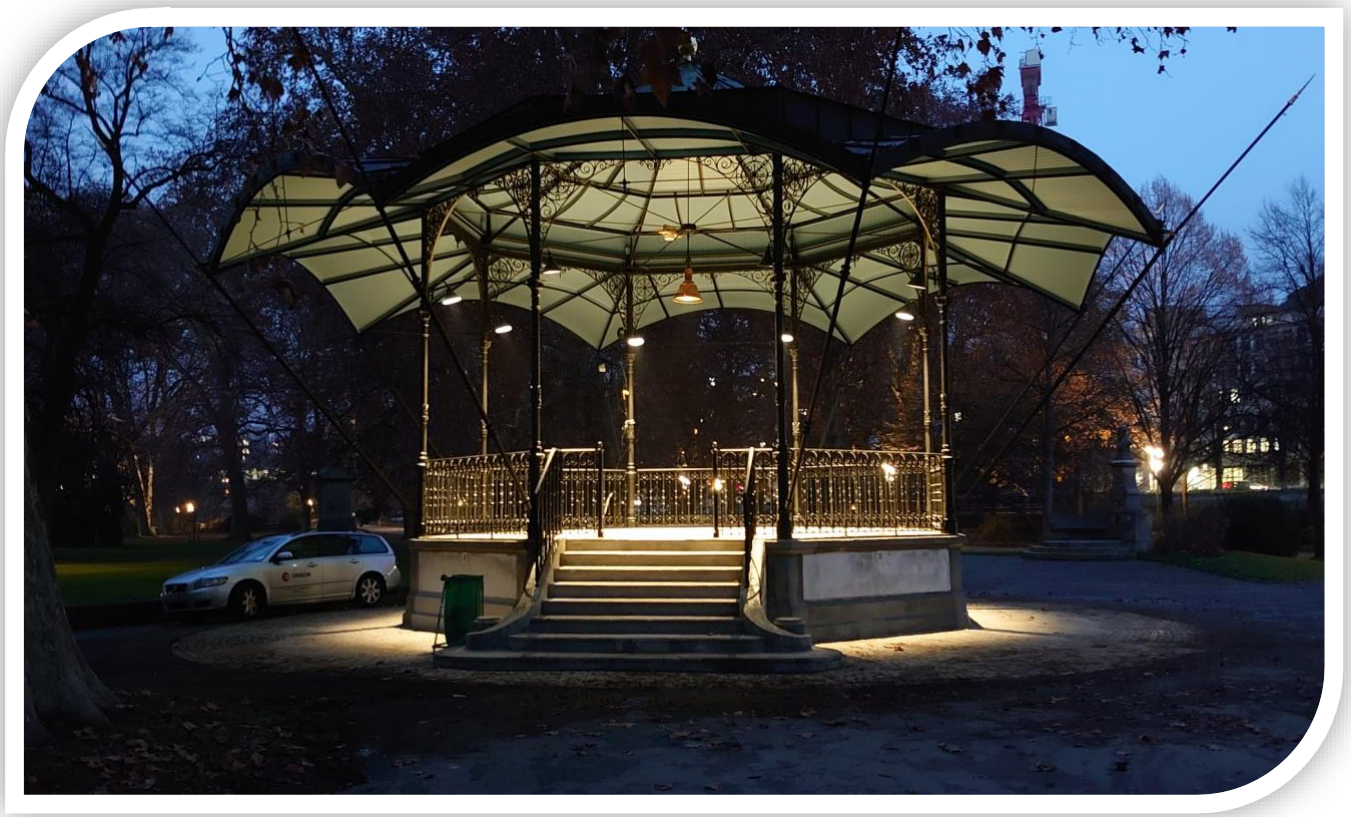

Referenzobjekt

Pavillion Landesmuseum

Objektbezeichnung

Pavillion Landesmuseum

Ort

Zürich

Auftraggeber

Orbion Elektro GmbH